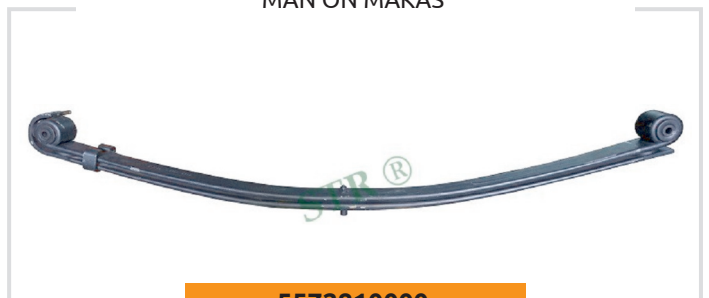

MAN ÖN MAKAS